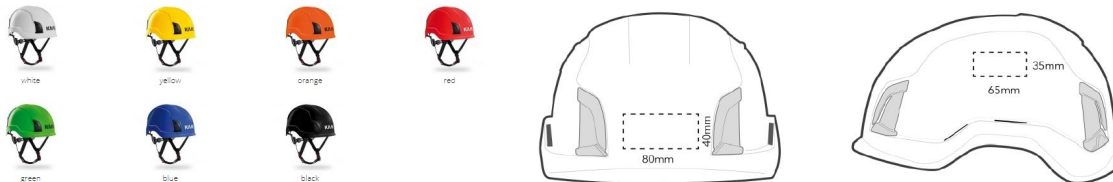

Accessories

3630102593 CLIPS VOOR LAMP KASK ZENITH HELM

3630102595 REFLECTERENDE STICKERS, ZENITH

3630102582 KINBAND VOOR KASK ZENITH HELM

De helmen zijn in veel verschillende kleuren leverbaar en vanaf 25 stuks met logo

Of in Hi-VIZ fluoriserend geel