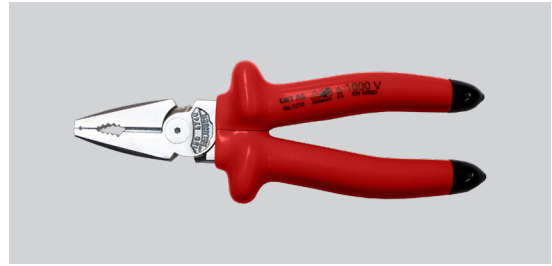

Aanvullende Gereedschappen

De VDE gereedschappen zijn van de optimale isolatie voorzien door gebruik te maken van de dompeltechniek.

De meerlaagse isolatie (geel aan de binnenkant en rood aan de buitenkant) zorgt naast veiligheid ook voor een visuele indicatie als het gereedschap vervangen dient te worden. Tot slot ligt het gereedschap fijn in de hand door de ergonomische vorm.

Om de constante kwaliteit en veiligheid te kunnen garanderen worden de gereedschappen geïnspecteerd door nationale en internationale instanties.

Waterpomptang 260mm

Artikelnummer: 3600.850.260

Combinatietang 185mm