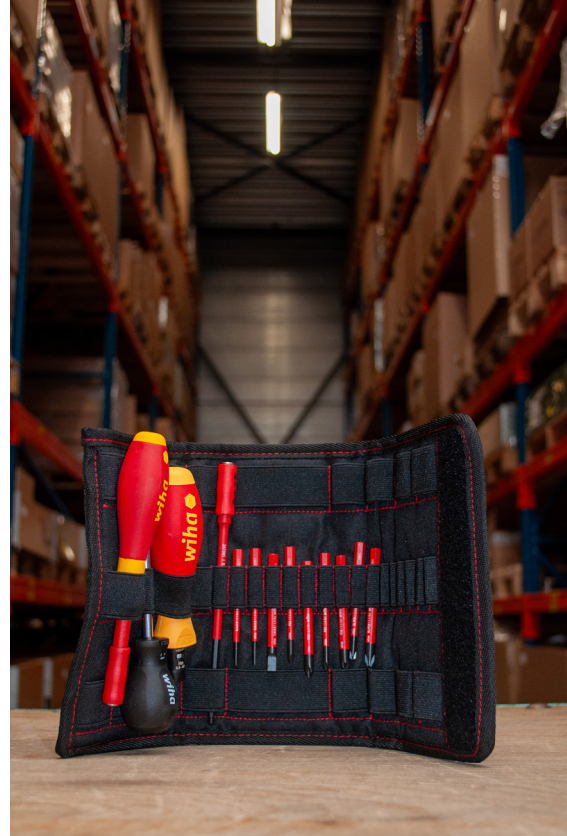

Artikelnummers

Kruiskopschroevendraaier	PH1x80	3630.101.294
Kruiskopschroevendraaier	PH2x100	3630.101.295
Sleufschroevendraaier	2,5x75x175	3630.101.297
Sleufschroevendraaier	3,5x100	3631.301.035
Sleufschroevendraaier	4x100x0,8	3630.101.300
Sleufschroevendraaier	5,5x100x1,0	3630.101.301
Dopschroevendraaier	maat 08	3631.306.080
Dopschroevendraaier	maat 10	3631.306.100
Passchroevendraaier		3608.120.002
Momentschroevendraaier set		3601.130.010
Torx set (T10, T15, T20, T25 en T30)		3631.399.013