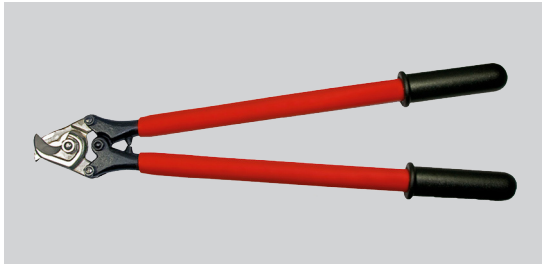

Artikelnummer: 3600.540.010

Kabelschaar 240mm

Artikelnummer: 3602.206.240

Latoen koperschaar 185mm

Artikelnummer: 3602.300.185

Fase schaar 600mm

Artikelnummer: 3602.250.600

Ratelschaar max Ø62mm 300mm